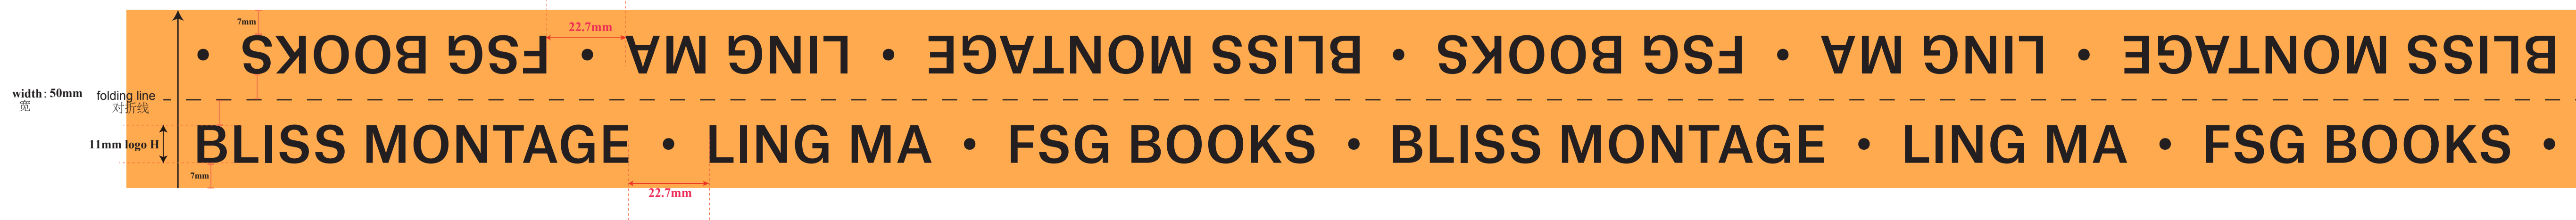

LOGO: Silk screen black on handle
丝印黑色LOGO在手提两面

一段尺寸 对折后 定制染色804C人字纹手提
Size:688x50mm, folded: 2.5cm W, Pantone 804C bright orange-herringbone handle

ACTUAL SIZE LOGO REPEAT
循环印刷